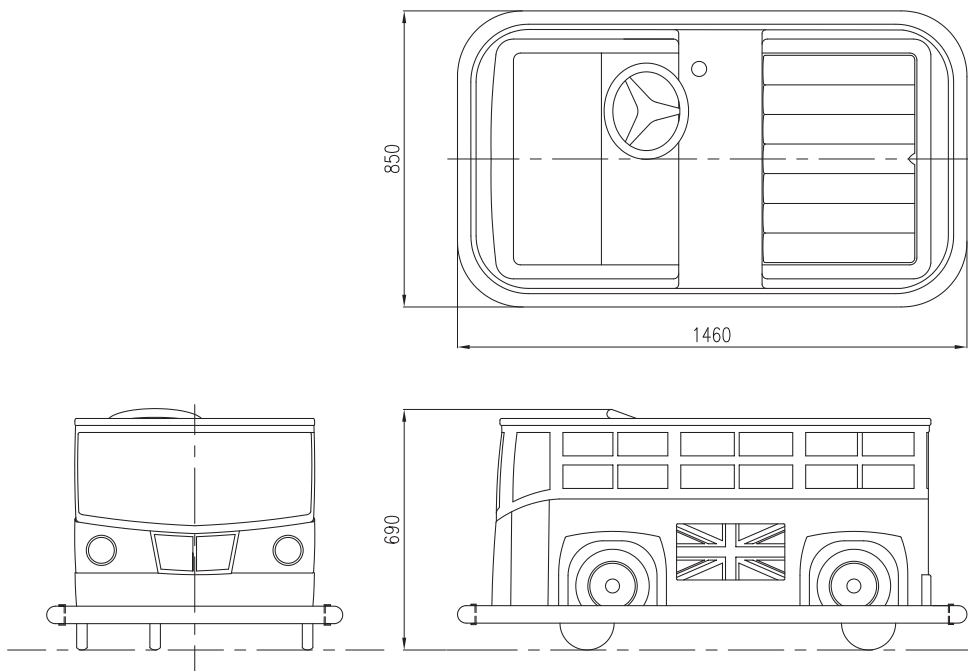

● Technical Data

品名	バッテリーカー	
型式	M183L型	
機種名	ロンドンバス	
寸法	全長	1,460mm
	全幅	850mm
	全高	690mm
重量	95kg	
定員	2名	
材質	ボディ	FRP製
	フレーム	鋼管及び鋼板製
	バンパー	ゴム製
動力	モーター	24V 200W
	バッテリー	EB25×2
制動装置	電磁ブレーキ	
附属装置	擬音装置	
	コインタイマー	
	充電器	

● DIMENSIONS

製品の外観、仕様等は改良の為、予告なく変更することがあります。  
図面上の寸法は参考値とします。(バンパーの膨らみ等により測定位置で多少の違いがあるため)