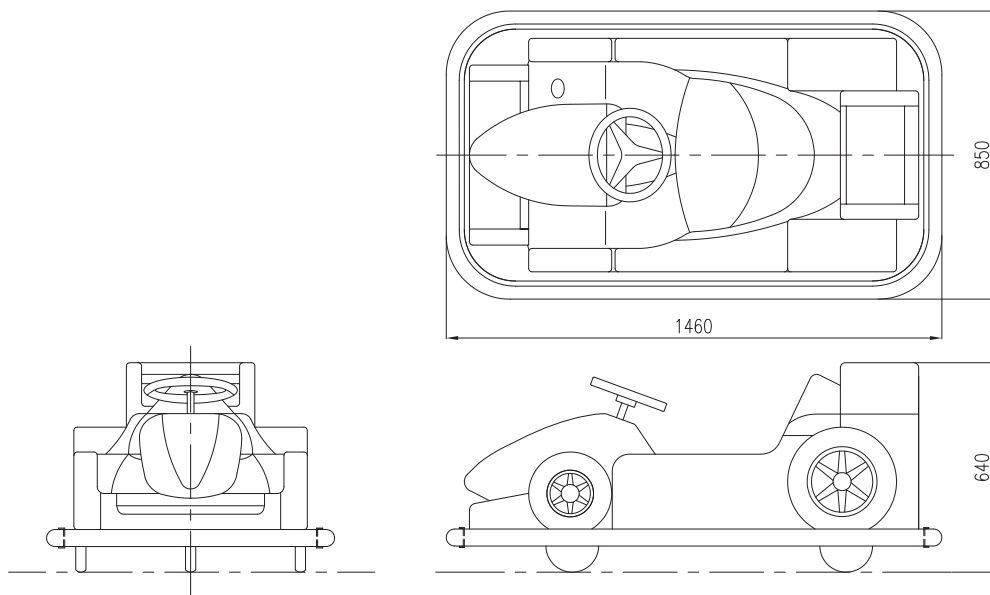

● Technical Data

品名	バッテリーカー	
型式	M175型	
機種名	F1	
寸法	全長	1,460mm
	全幅	850mm
	全高	640mm
重量	96kg	
定員	1名	
材質	ボディ	FRP製
	フレーム	鋼管及び鋼板製
	バンパー	ゴム製
動力	モーター	24V 200W
	バッテリー	EB25×2
制動装置	電磁ブレーキ	
附属装置	擬音装置	
	コインタイマー	
	充電器	

● DIMENSIONS

製品の外観、仕様等は改良の為、予告なく変更することがあります。
図面上の寸法は参考値とします。(バンパーの膨らみ等により測定位置で多少の違いがあるため)